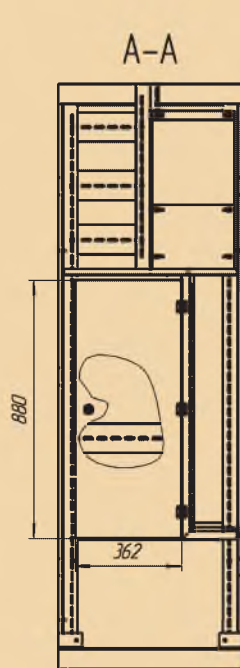

ШКАФЫ НАПОЛЬНОЙ УСТАНОВКИ

ВРУ-1 ЭКО-2

IP-40

Габаритн. размеры, мм		Присоединит. размеры, мм
W	L	D
450	2000	390
450	1800	390
450	1700	390
600	2000	540
600	1800	540
600	1700	540
800	2000	740
800	1800	740
800	1700	740

ВРУ-2 ЭКО-2

IP-40

Габаритн. размеры, мм		Присоединит. размеры, мм	Размеры дверей, мм	
W	L		F	G
450	2000	390	1390	450
450	1800	390	1190	450
450	1700	390	1090	450
600	2000	540	1390	450
600	1800	540	1190	450
600	1700	540	1090	450
800	2000	740	1390	450
800	1800	740	1190	450
800	1700	740	1090	450

ВРУ-3 ЭКО-2

IP-40

Габаритн. размеры, мм		Присоединит. размеры, мм	Размеры дверей, мм	
W	L		G	J
630	2000	564	562	1260
630	1800	564	562	1060

ВРУ-1

IP-40

Габаритн. размеры, мм			Присоединит. размеры, мм	
W	L	H	D	E
450	2000	450	384	300
600	2000	450	534	300
800	2000	450	734	300
450	1800	450	384	300
600	1800	450	534	300
800	1800	450	734	300
450	1700	450	384	300
600	1700	450	534	300
800	1700	450	734	300
600	2000	600	534	450
800	2000	600	734	450
600	1800	600	534	450
800	1800	600	734	450
600	1700	600	534	450
800	1700	600	734	450

ВРУ-1

IP-54

Габаритные размеры, мм			Присоединительные размеры, мм		Размеры под ввод кабеля	
W	L	H	D	E	F	N отв.
450	2000	450	330	330	40	6
600	2000	450	480	330	50	8
800	2000	450	680	330	50	8
450	1800	450	330	330	40	6
600	1800	450	480	330	50	8
800	1800	450	680	330	50	8