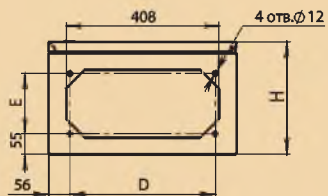

ВРУ-2

IP-40

Габаритные размеры, мм			Присоединит. размеры, мм		Размеры дверей, мм	
W	L	H	D	E	F	G
450	2000	450	384	300	1390	450
600	2000	450	534	300	1390	450
800	2000	450	734	300	1390	450
450	1800	450	384	300	1190	450
600	1800	450	534	300	110	450
800	1800	450	734	300	1190	450
450	1700	450	384	300	1090	450
600	1700	450	534	300	1090	450
800	1700	450	734	300	1090	450

ВРУ-2

IP-54

Габаритные размеры, мм			Присоединит. размеры, мм		Размеры под ввод кабеля		Размеры дверей, мм	
W	L	H	D	E	F	N	G	J
450	2000	450	330	330	40	6	450	1390
600	2000	450	480	330	50	8	450	1390
800	2000	450	680	330	50	8	450	1390
450	1800	450	330	330	40	6	450	1190
600	1800	450	480	330	50	8	450	1190
800	1800	450	680	330	50	8	450	1190
450	1700	450	330	330	40	6	450	1090
600	1700	450	480	330	50	8	450	1090
800	1700	450	680	330	50	8	450	1090

ВРУ-3

IP-40

Габаритные размеры, мм			Присоединит. размеры, мм		Размеры дверей, мм	
W	L	H	D	E	G	J
630	2000	450	564	330	562	1260
630	1800	450	564	330	562	1060

ЩО-70

IP-20

Наименование корпуса	W, мм	B, мм
ЩО-70 (П) 2200x600x600	600	101
ЩО-70 (П) 2200x800x600	800	101
ЩО-70 (П) 2200x1000x600	1000	101

ШРС-1

IP-40, IP-54

Габаритные размеры, мм			Присоединительные размеры, мм	
W	L	H	D	E
500	1600	300	388	160
700	1600	300	588	160
700	1700	400	588	260

ШРС-2

IP-40, IP-54

Габаритные размеры, мм			Присоединительные размеры, мм		Размеры дверей, мм	
W	L	H	D	E	G	I
700	1700	400	588	260	1000	600
500	1700	400	588	260	1000	600