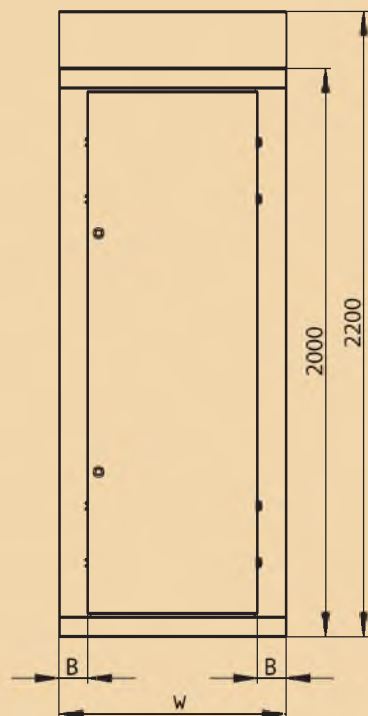

Габаритные размеры, мм			Присоединительные размеры, мм		Размеры под ввод кабеля	
W	L	H	D	E	F	N отв.
450	1700	450	330	330	40	6
600	1700	450	480	330	50	8
800	1700	450	680	330	50	8
600	2000	600	480	480	50	8
800	2000	600	680	480	50	8
600	1800	600	480	480	50	8
800	1800	600	680	480	50	8
600	1700	600	480	480	50	8
800	1700	600	680	480	50	8

ВРУ-2

IP-54

Габаритные размеры, мм			Присоединит. размеры, мм		Размеры под ввод кабеля		Размеры дверей, мм	
W	L	H	D	E	F	N	G	J
450	2000	450	330	330	40	6	450	1390
600	2000	450	480	330	50	8	450	1390
800	2000	450	680	330	50	8	450	1390
450	1800	450	330	330	40	6	450	1190
600	1800	450	480	330	50	8	450	1190
800	1800	450	680	330	50	8	450	1190
450	1700	450	330	330	40	6	450	1090
600	1700	450	480	330	50	8	450	1090
800	1700	450	680	330	50	8	450	1090

ВРУ-3

IP-40

Габаритные размеры, мм			Присоединит. размеры, мм		Размеры дверей, мм	
W	L	H	D	E	G	J
630	2000	450	564	330	562	1260
630	1800	450	564	330	562	1060

ЩО-70

IP-20

Наименование корпуса	W, мм	B, мм
ЩО-70 (П) 2200x600x600	600	101
ЩО-70 (П) 2200x800x600	800	101
ЩО-70 (П) 2200x1000x600	1000	101

ШРС-1

IP-40, IP-54

Габаритные размеры, мм			Присоединительные размеры, мм	
W	L	H	D	E
500	1600	300	388	160
700	1600	300	588	160
700	1700	400	588	260

ШРС-2

IP-40, IP-54

Габаритные размеры, мм			Присоединительные размеры, мм		Размеры дверей, мм	
W	L	H	D	E	G	I
700	1700	400	588	260	1000	600
500	1700	400	588	260	1000	600