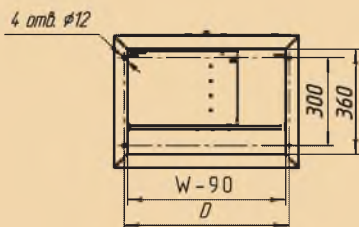

ШКАФЫ НАПОЛЬНОЙ УСТАНОВКИ

ВРУ-1 ЭКО-2

IP-40

Габаритн. размеры, мм		Присоединит. размеры, мм
W	L	D
450	2000	390
450	1800	390
450	1700	390
600	2000	540
600	1800	540
600	1700	540
800	2000	740
800	1800	740
800	1700	740

ВРУ-2 ЭКО-2

IP-40

Габаритн. размеры, мм		Присоединит. размеры, мм	Размеры дверей, мм	
W	L		F	G
450	2000	390	1390	450
450	1800	390	1190	450
450	1700	390	1090	450
600	2000	540	1390	450
600	1800	540	1190	450
600	1700	540	1090	450
800	2000	740	1390	450
800	1800	740	1190	450
800	1700	740	1090	450

ВРУ-3 ЭКО-2

IP-40

Габаритн. размеры, мм		Присоединит. размеры, мм	Размеры дверей, мм	
W	L		G	J
630	2000	564	562	1260
630	1800	564	562	1060

ВРУ-1

IP-40

Габаритн. размеры, мм			Присоединит. размеры, мм	
W	L	H	D	E
450	2000	450	384	300
600	2000	450	534	300
800	2000	450	734	300
450	1800	450	384	300
600	1800	450	534	300
800	1800	450	734	300
450	1700	450	384	300
600	1700	450	534	300
800	1700	450	734	300
600	2000	600	534	450
800	2000	600	734	450
600	1800	600	534	450
800	1800	600	734	450
600	1700	600	534	450
800	1700	600	734	450

ВРУ-3

IP-40

Габаритные размеры, мм			Присоединит. размеры, мм		Размеры дверей, мм	
W	L	H	D	E	G	J
630	2000	450	564	330	562	1260
630	1800	450	564	330	562	1060

ЩО-70

IP-20

Наименование корпуса	W, мм	B, мм
ЩО-70 (П) 2200x600x600	600	101
ЩО-70 (П) 2200x800x600	800	101
ЩО-70 (П) 2200x1000x600	1000	101