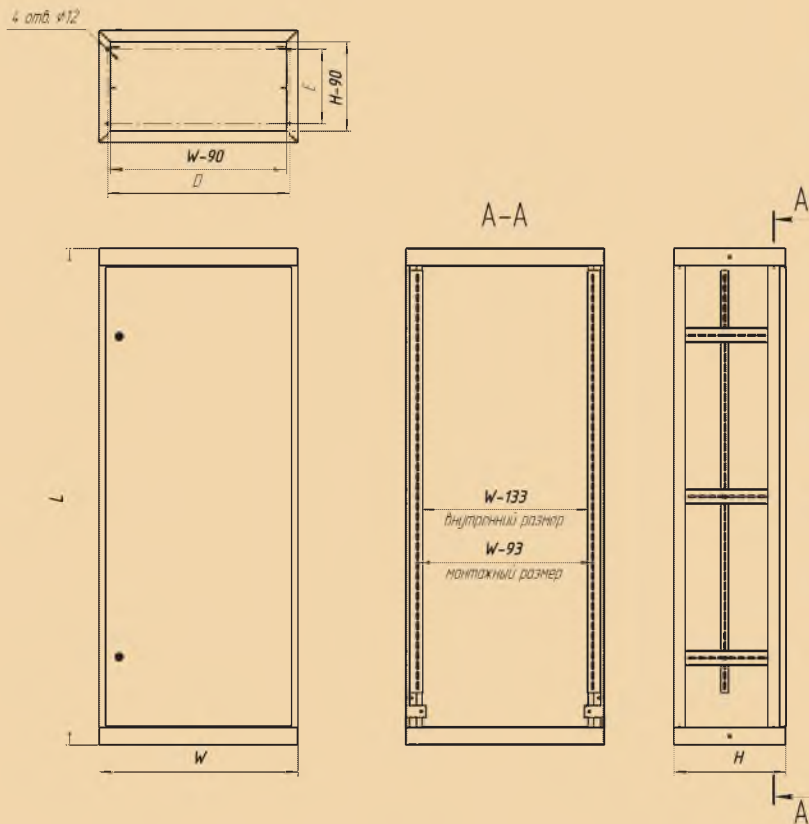

ВРУ-2 ЭКО-2

IP-40

Габаритн. размеры, мм		Присоединит. размеры, мм	Размеры дверей, мм	
W	L		F	G
450	2000	390	1390	450
450	1800	390	1190	450
450	1700	390	1090	450
600	2000	540	1390	450
600	1800	540	1190	450
600	1700	540	1090	450
800	2000	740	1390	450
800	1800	740	1190	450
800	1700	740	1090	450

ВРУ-3 ЭКО-2

IP-40

Габаритн. размеры, мм		Присоединит. размеры, мм	Размеры дверей, мм	
W	L		G	J
630	2000	564	562	1260
630	1800	564	562	1060

ВРУ-1

IP-40

Габаритн. размеры, мм			Присоединит. размеры, мм	
W	L	H	D	E
450	2000	450	384	300
600	2000	450	534	300
800	2000	450	734	300
450	1800	450	384	300
600	1800	450	534	300
800	1800	450	734	300
450	1700	450	384	300
600	1700	450	534	300
800	1700	450	734	300
600	2000	600	534	450
800	2000	600	734	450
600	1800	600	534	450
800	1800	600	734	450
600	1700	600	534	450
800	1700	600	734	450

ВРУ-1

IP-54

Габаритные размеры, мм			Присоединительные размеры, мм		Размеры под ввод кабеля	
W	L	H	D	E	F	N отв.
450	2000	450	330	330	40	6
600	2000	450	480	330	50	8
800	2000	450	680	330	50	8
450	1800	450	330	330	40	6
600	1800	450	480	330	50	8
800	1800	450	680	330	50	8

ВРУ-2

IP-40

Габаритные размеры, мм			Присоединит. размеры, мм		Размеры дверей, мм	
W	L	H	D	E	F	G
450	2000	450	384	300	1390	450
600	2000	450	534	300	1390	450
800	2000	450	734	300	1390	450
450	1800	450	384	300	1190	450
600	1800	450	534	300	110	450
800	1800	450	734	300	1190	450
450	1700	450	384	300	1090	450
600	1700	450	534	300	1090	450
800	1700	450	734	300	1090	450