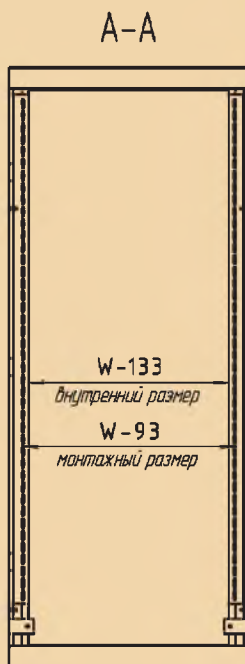

ШКАФЫ НАПОЛЬНОЙ УСТАНОВКИ

ВРУ-1 ЭКО-2

IP-40

Габаритн. размеры, мм		Присоединит. размеры, мм
W	L	D
450	2000	390
450	1800	390
450	1700	390
600	2000	540
600	1800	540
600	1700	540
800	2000	740
800	1800	740
800	1700	740

ВРУ-2 ЭКО-2

IP-40

Габаритн. размеры, мм		Присоединит. размеры, мм	Размеры дверей, мм	
W	L		F	G
450	2000	390	1390	450
450	1800	390	1190	450
450	1700	390	1090	450
600	2000	540	1390	450
600	1800	540	1190	450
600	1700	540	1090	450
800	2000	740	1390	450
800	1800	740	1190	450
800	1700	740	1090	450

ВРУ-3 ЭКО-2

IP-40

Габаритн. размеры, мм		Присоединит. размеры, мм	Размеры дверей, мм	
W	L		G	J
630	2000	564	562	1260
630	1800	564	562	1060

ВРУ-1

IP-40

Габаритн. размеры, мм			Присоединит. размеры, мм	
W	L	H	D	E
450	2000	450	384	300
600	2000	450	534	300
800	2000	450	734	300
450	1800	450	384	300
600	1800	450	534	300
800	1800	450	734	300
450	1700	450	384	300
600	1700	450	534	300
800	1700	450	734	300
600	2000	600	534	450
800	2000	600	734	450
600	1800	600	534	450
800	1800	600	734	450
600	1700	600	534	450
800	1700	600	734	450

ВРУ-1

IP-54

Габаритные размеры, мм			Присоединительные размеры, мм		Размеры под ввод кабеля	
W	L	H	D	E	F	N отв.
450	2000	450	330	330	40	6
600	2000	450	480	330	50	8
800	2000	450	680	330	50	8
450	1800	450	330	330	40	6
600	1800	450	480	330	50	8
800	1800	450	680	330	50	8