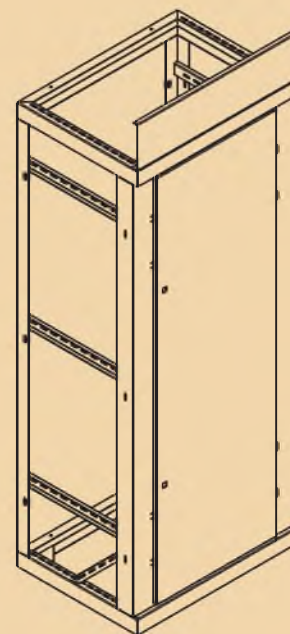

ВРУ-2

IP-54

Габаритные размеры, мм			Присоединит. размеры, мм		Размеры под ввод кабеля		Размеры дверей, мм	
W	L	H	D	E	F	N	G	J
450	2000	450	330	330	40	6	450	1390
600	2000	450	480	330	50	8	450	1390
800	2000	450	680	330	50	8	450	1390
450	1800	450	330	330	40	6	450	1190
600	1800	450	480	330	50	8	450	1190
800	1800	450	680	330	50	8	450	1190
450	1700	450	330	330	40	6	450	1090
600	1700	450	480	330	50	8	450	1090
800	1700	450	680	330	50	8	450	1090

ВРУ-3

IP-40

Габаритные размеры, мм			Присоединит. размеры, мм		Размеры дверей, мм	
W	L	H	D	E	G	J
630	2000	450	564	330	562	1260
630	1800	450	564	330	562	1060

ЩО-70

IP-20

Наименование корпуса	W, мм	B, мм
ЩО-70 (П) 2200x600x600	600	101
ЩО-70 (П) 2200x800x600	800	101
ЩО-70 (П) 2200x1000x600	1000	101

ШРС-1

IP-40, IP-54

Габаритные размеры, мм			Присоединительные размеры, мм	
W	L	H	D	E
500	1600	300	388	160
700	1600	300	588	160
700	1700	400	588	260

ШРС-2

IP-40, IP-54

Габаритные размеры, мм			Присоединительные размеры, мм		Размеры дверей, мм	
W	L	H	D	E	G	I
700	1700	400	588	260	1000	600
500	1700	400	588	260	1000	600