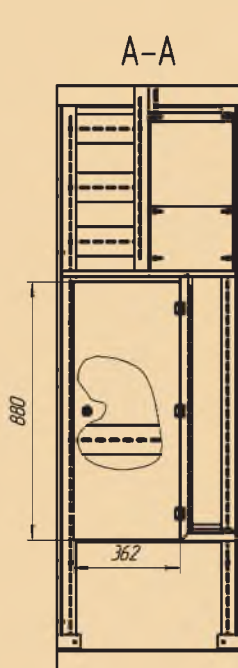

Габаритные размеры, мм			Присоединительные размеры, мм		Размеры под ввод кабеля	
W	L	H	D	E	F	N отв.
450	1700	450	330	330	40	6
600	1700	450	480	330	50	8
800	1700	450	680	330	50	8
600	2000	600	480	480	50	8
800	2000	600	680	480	50	8
600	1800	600	480	480	50	8
800	1800	600	680	480	50	8
600	1700	600	480	480	50	8
800	1700	600	680	480	50	8

ВРУ-2

IP-40

Габаритные размеры, мм			Присоединит. размеры, мм		Размеры дверей, мм	
W	L	H	D	E	F	G
450	2000	450	384	300	1390	450
600	2000	450	534	300	1390	450
800	2000	450	734	300	1390	450
450	1800	450	384	300	1190	450
600	1800	450	534	300	110	450
800	1800	450	734	300	1190	450
450	1700	450	384	300	1090	450
600	1700	450	534	300	1090	450
800	1700	450	734	300	1090	450

ВРУ-2

IP-54

Габаритные размеры, мм			Присоединит. размеры, мм		Размеры под ввод кабеля		Размеры дверей, мм	
W	L	H	D	E	F	N	G	J
450	2000	450	330	330	40	6	450	1390
600	2000	450	480	330	50	8	450	1390
800	2000	450	680	330	50	8	450	1390
450	1800	450	330	330	40	6	450	1190
600	1800	450	480	330	50	8	450	1190
800	1800	450	680	330	50	8	450	1190
450	1700	450	330	330	40	6	450	1090
600	1700	450	480	330	50	8	450	1090
800	1700	450	680	330	50	8	450	1090

ВРУ-3

IP-40

Габаритные размеры, мм			Присоединит. размеры, мм		Размеры дверей, мм	
W	L	H	D	E	G	J
630	2000	450	564	330	562	1260
630	1800	450	564	330	562	1060

ЩО-70

IP-20

Наименование корпуса	W, мм	B, мм
ЩО-70 (П) 2200x600x600	600	101
ЩО-70 (П) 2200x800x600	800	101
ЩО-70 (П) 2200x1000x600	1000	101