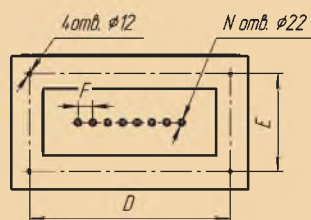

Габаритные размеры, мм			Присоединительные размеры, мм		Размеры под ввод кабеля	
W	L	H	D	E	F	N отв.
450	1700	450	330	330	40	6
600	1700	450	480	330	50	8
800	1700	450	680	330	50	8
600	2000	600	480	480	50	8
800	2000	600	680	480	50	8
600	1800	600	480	480	50	8
800	1800	600	680	480	50	8
600	1700	600	480	480	50	8
800	1700	600	680	480	50	8

ВРУ-2

IP-40

Габаритные размеры, мм			Присоединит. размеры, мм		Размеры дверей, мм	
W	L	H	D	E	F	G
450	2000	450	384	300	1390	450
600	2000	450	534	300	1390	450
800	2000	450	734	300	1390	450
450	1800	450	384	300	1190	450
600	1800	450	534	300	110	450
800	1800	450	734	300	1190	450
450	1700	450	384	300	1090	450
600	1700	450	534	300	1090	450
800	1700	450	734	300	1090	450

ВРУ-2

IP-54

Габаритные размеры, мм			Присоединит. размеры, мм		Размеры под ввод кабеля		Размеры дверей, мм	
W	L	H	D	E	F	N	G	J
450	2000	450	330	330	40	6	450	1390
600	2000	450	480	330	50	8	450	1390
800	2000	450	680	330	50	8	450	1390
450	1800	450	330	330	40	6	450	1190
600	1800	450	480	330	50	8	450	1190
800	1800	450	680	330	50	8	450	1190
450	1700	450	330	330	40	6	450	1090
600	1700	450	480	330	50	8	450	1090
800	1700	450	680	330	50	8	450	1090

ВРУ-3

IP-40

Габаритные размеры, мм			Присоединит. размеры, мм		Размеры дверей, мм	
W	L	H	D	E	G	J
630	2000	450	564	330	562	1260
630	1800	450	564	330	562	1060

ЩО-70

IP-20

Наименование корпуса	W, мм	B, мм
ЩО-70 (П) 2200x600x600	600	101
ЩО-70 (П) 2200x800x600	800	101
ЩО-70 (П) 2200x1000x600	1000	101