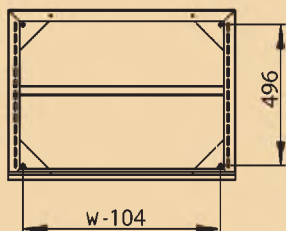

ВРУ-2

IP-40

Габаритные размеры, мм			Присоединит. размеры, мм		Размеры дверей, мм	
W	L	H	D	E	F	G
450	2000	450	384	300	1390	450
600	2000	450	534	300	1390	450
800	2000	450	734	300	1390	450
450	1800	450	384	300	1190	450
600	1800	450	534	300	110	450
800	1800	450	734	300	1190	450
450	1700	450	384	300	1090	450
600	1700	450	534	300	1090	450
800	1700	450	734	300	1090	450

ВРУ-2

IP-54

Габаритные размеры, мм			Присоединит. размеры, мм		Размеры под ввод кабеля		Размеры дверей, мм	
W	L	H	D	E	F	N	G	J
450	2000	450	330	330	40	6	450	1390
600	2000	450	480	330	50	8	450	1390
800	2000	450	680	330	50	8	450	1390
450	1800	450	330	330	40	6	450	1190
600	1800	450	480	330	50	8	450	1190
800	1800	450	680	330	50	8	450	1190
450	1700	450	330	330	40	6	450	1090
600	1700	450	480	330	50	8	450	1090
800	1700	450	680	330	50	8	450	1090

ВРУ-3

IP-40

Габаритные размеры, мм			Присоединит. размеры, мм		Размеры дверей, мм	
W	L	H	D	E	G	J
630	2000	450	564	330	562	1260
630	1800	450	564	330	562	1060

ЩО-70

IP-20

Наименование корпуса	W, мм	B, мм
ЩО-70 (П) 2200x600x600	600	101
ЩО-70 (П) 2200x800x600	800	101
ЩО-70 (П) 2200x1000x600	1000	101

ШРС-1

IP-40, IP-54

Габаритные размеры, мм			Присоединительные размеры, мм	
W	L	H	D	E
500	1600	300	388	160
700	1600	300	588	160
700	1700	400	588	260

ШРС-2

IP-40, IP-54

Габаритные размеры, мм			Присоединительные размеры, мм		Размеры дверей, мм	
W	L	H	D	E	G	I
700	1700	400	588	260	1000	600
500	1700	400	588	260	1000	600