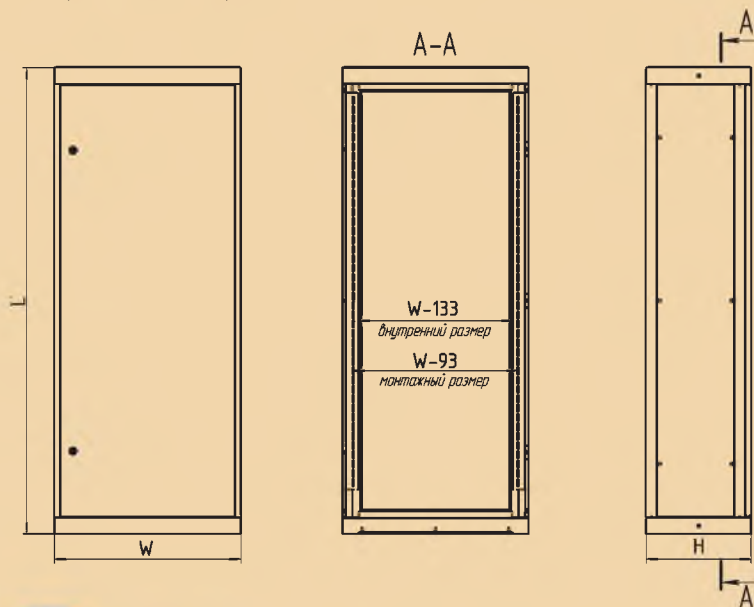

ВРУ-1

IP-54

Габаритные размеры, мм			Присоединительные размеры, мм		Размеры под ввод кабеля	
W	L	H	D	E	F	N отв.
450	2000	450	330	330	40	6
600	2000	450	480	330	50	8
800	2000	450	680	330	50	8
450	1800	450	330	330	40	6
600	1800	450	480	330	50	8
800	1800	450	680	330	50	8

Габаритные размеры, мм			Присоединительные размеры, мм		Размеры под ввод кабеля	
W	L	H	D	E	F	N отв.
450	1700	450	330	330	40	6
600	1700	450	480	330	50	8
800	1700	450	680	330	50	8
600	2000	600	480	480	50	8
800	2000	600	680	480	50	8
600	1800	600	480	480	50	8
800	1800	600	680	480	50	8
600	1700	600	480	480	50	8
800	1700	600	680	480	50	8