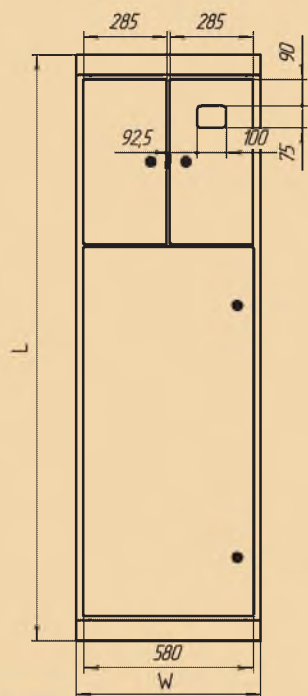

ШКАФЫ НАПОЛЬНОЙ УСТАНОВКИ

ВРУ-1 ЭКО-2

IP-40

Габаритн. размеры, мм		Присоединит. размеры, мм
W	L	D
450	2000	390
450	1800	390
450	1700	390
600	2000	540
600	1800	540
600	1700	540
800	2000	740
800	1800	740
800	1700	740

ВРУ-2 ЭКО-2

IP-40

Габаритн. размеры, мм		Присоединит. размеры, мм	Размеры дверей, мм	
W	L		F	G
450	2000	390	1390	450
450	1800	390	1190	450
450	1700	390	1090	450
600	2000	540	1390	450
600	1800	540	1190	450
600	1700	540	1090	450
800	2000	740	1390	450
800	1800	740	1190	450
800	1700	740	1090	450

ВРУ-3 ЭКО-2

IP-40

Габаритн. размеры, мм		Присоединит. размеры, мм	Размеры дверей, мм	
W	L		G	J
630	2000	564	562	1260
630	1800	564	562	1060

ВРУ-1

IP-40

Габаритн. размеры, мм			Присоединит. размеры, мм	
W	L	H	D	E
450	2000	450	384	300
600	2000	450	534	300
800	2000	450	734	300
450	1800	450	384	300
600	1800	450	534	300
800	1800	450	734	300
450	1700	450	384	300
600	1700	450	534	300
800	1700	450	734	300
600	2000	600	534	450
800	2000	600	734	450
600	1800	600	534	450
800	1800	600	734	450
600	1700	600	534	450
800	1700	600	734	450

ВРУ-1

IP-54

Габаритные размеры, мм			Присоединительные размеры, мм		Размеры под ввод кабеля	
W	L	H	D	E	F	N отв.
450	2000	450	330	330	40	6
600	2000	450	480	330	50	8
800	2000	450	680	330	50	8
450	1800	450	330	330	40	6
600	1800	450	480	330	50	8
800	1800	450	680	330	50	8