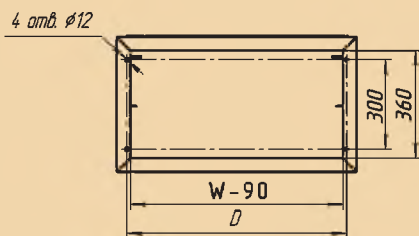

ШКАФЫ НАПОЛЬНОЙ УСТАНОВКИ

ВРУ-1 ЭКО-2

IP-40

Габаритн. размеры, мм		Присоединит. размеры, мм
W	L	D
450	2000	390
450	1800	390
450	1700	390
600	2000	540
600	1800	540
600	1700	540
800	2000	740
800	1800	740
800	1700	740

ВРУ-2 ЭКО-2

IP-40

Габаритн. размеры, мм		Присоединит. размеры, мм	Размеры дверей, мм	
W	L		F	G
450	2000	390	1390	450
450	1800	390	1190	450
450	1700	390	1090	450
600	2000	540	1390	450
600	1800	540	1190	450
600	1700	540	1090	450
800	2000	740	1390	450
800	1800	740	1190	450
800	1700	740	1090	450

ВРУ-3 ЭКО-2

IP-40

Габаритн. размеры, мм		Присоединит. размеры, мм	Размеры дверей, мм	
W	L		G	J
630	2000	564	562	1260
630	1800	564	562	1060

ВРУ-1

IP-40

Габаритн. размеры, мм			Присоединит. размеры, мм	
W	L	H	D	E
450	2000	450	384	300
600	2000	450	534	300
800	2000	450	734	300
450	1800	450	384	300
600	1800	450	534	300
800	1800	450	734	300
450	1700	450	384	300
600	1700	450	534	300
800	1700	450	734	300
600	2000	600	534	450
800	2000	600	734	450
600	1800	600	534	450
800	1800	600	734	450
600	1700	600	534	450
800	1700	600	734	450

ВРУ-3

IP-40

Габаритные размеры, мм			Присоединит. размеры, мм		Размеры дверей, мм	
W	L	H	D	E	G	J
630	2000	450	564	330	562	1260
630	1800	450	564	330	562	1060

ЩО-70

IP-20

Наименование корпуса	W, мм	B, мм
ЩО-70 (П) 2200x600x600	600	101
ЩО-70 (П) 2200x800x600	800	101
ЩО-70 (П) 2200x1000x600	1000	101