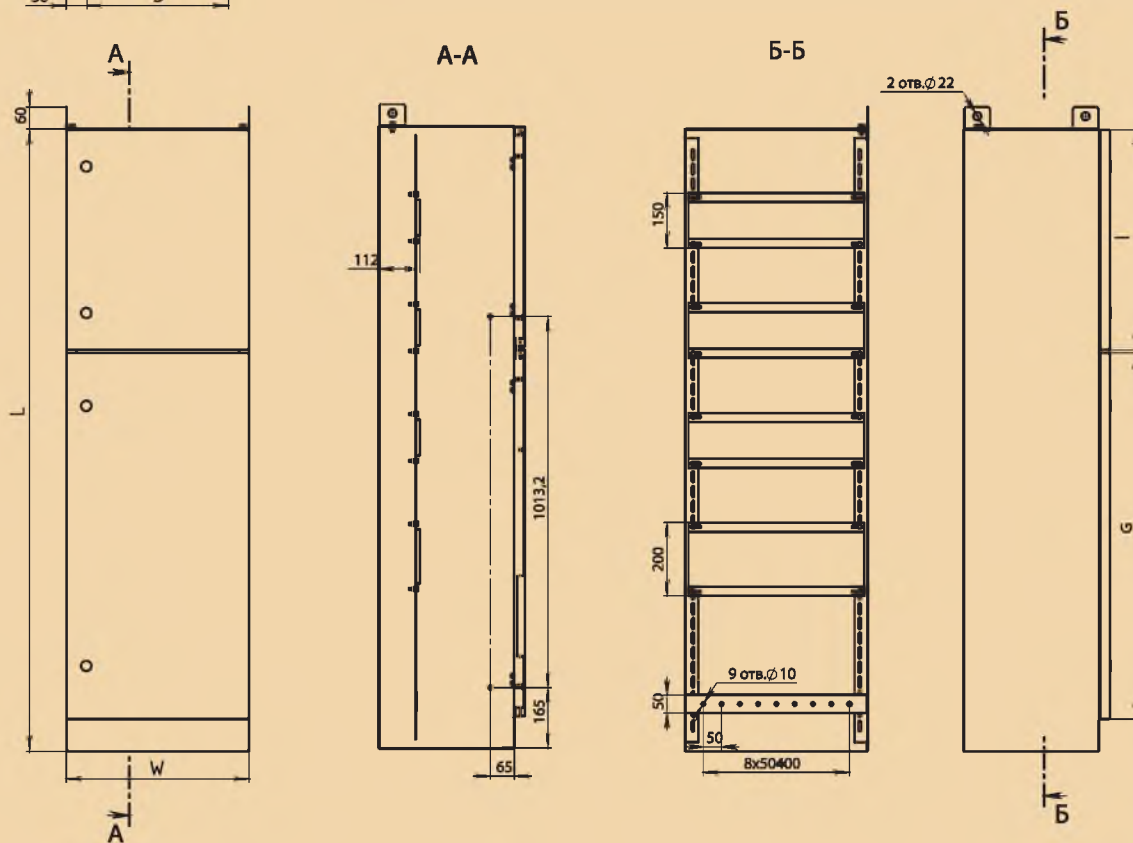

ВРУ-2

IP-54

Габаритные размеры, мм			Присоединит. размеры, мм		Размеры под ввод кабеля		Размеры дверей, мм	
W	L	H	D	E	F	N	G	J
450	2000	450	330	330	40	6	450	1390
600	2000	450	480	330	50	8	450	1390
800	2000	450	680	330	50	8	450	1390
450	1800	450	330	330	40	6	450	1190
600	1800	450	480	330	50	8	450	1190
800	1800	450	680	330	50	8	450	1190
450	1700	450	330	330	40	6	450	1090
600	1700	450	480	330	50	8	450	1090
800	1700	450	680	330	50	8	450	1090

ВРУ-3

IP-40

Габаритные размеры, мм			Присоединит. размеры, мм		Размеры дверей, мм	
W	L	H	D	E	G	J
630	2000	450	564	330	562	1260
630	1800	450	564	330	562	1060

ЩО-70

IP-20

Наименование корпуса	W, мм	B, мм
ЩО-70 (П) 2200x600x600	600	101
ЩО-70 (П) 2200x800x600	800	101
ЩО-70 (П) 2200x1000x600	1000	101

ШРС-1

IP-40, IP-54

Габаритные размеры, мм			Присоединительные размеры, мм	
W	L	H	D	E
500	1600	300	388	160
700	1600	300	588	160
700	1700	400	588	260

ШРС-2

IP-40, IP-54

Габаритные размеры, мм			Присоединительные размеры, мм		Размеры дверей, мм	
W	L	H	D	E	G	I
700	1700	400	588	260	1000	600
500	1700	400	588	260	1000	600