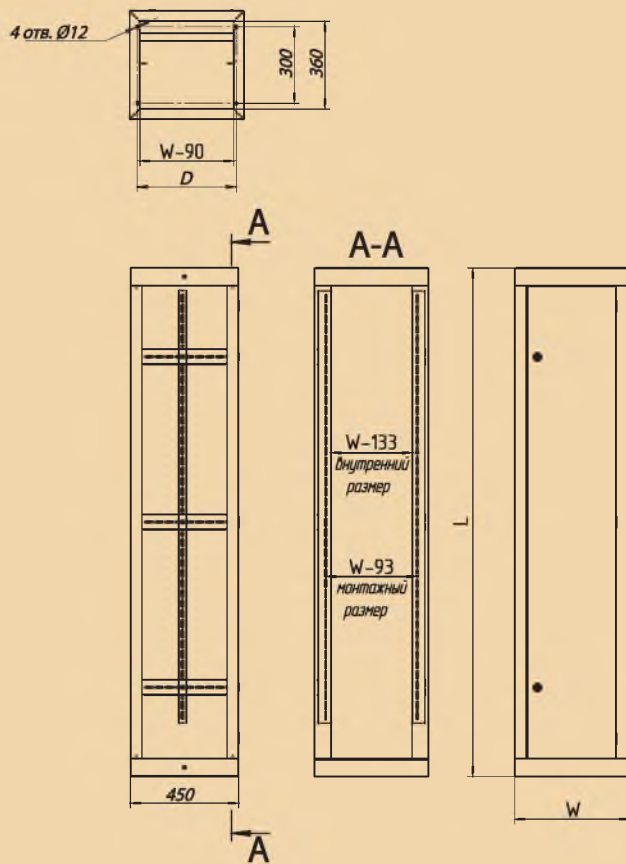

ШКАФЫ НАПОЛЬНОЙ УСТАНОВКИ

ВРУ-1 ЭКО-2

IP-40

Габаритн. размеры, мм		Присоединит. размеры, мм
W	L	D
450	2000	390
450	1800	390
450	1700	390
600	2000	540
600	1800	540
600	1700	540
800	2000	740
800	1800	740
800	1700	740

ВРУ-2 ЭКО-2

IP-40

Габаритн. размеры, мм		Присоединит. размеры, мм	Размеры дверей, мм	
W	L		F	G
450	2000	390	1390	450
450	1800	390	1190	450
450	1700	390	1090	450
600	2000	540	1390	450
600	1800	540	1190	450
600	1700	540	1090	450
800	2000	740	1390	450
800	1800	740	1190	450
800	1700	740	1090	450

ВРУ-3 ЭКО-2

IP-40

Габаритн. размеры, мм		Присоединит. размеры, мм	Размеры дверей, мм	
W	L		G	J
630	2000	564	562	1260
630	1800	564	562	1060

ВРУ-1

IP-40

Габаритн. размеры, мм			Присоединит. размеры, мм	
W	L	H	D	E
450	2000	450	384	300
600	2000	450	534	300
800	2000	450	734	300
450	1800	450	384	300
600	1800	450	534	300
800	1800	450	734	300
450	1700	450	384	300
600	1700	450	534	300
800	1700	450	734	300
600	2000	600	534	450
800	2000	600	734	450
600	1800	600	534	450
800	1800	600	734	450
600	1700	600	534	450
800	1700	600	734	450

ВРУ-1

IP-54

Габаритные размеры, мм			Присоединительные размеры, мм		Размеры под ввод кабеля	
W	L	H	D	E	F	N отв.
450	2000	450	330	330	40	6
600	2000	450	480	330	50	8
800	2000	450	680	330	50	8
450	1800	450	330	330	40	6
600	1800	450	480	330	50	8
800	1800	450	680	330	50	8