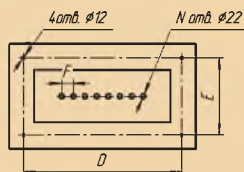

ВРУ-2 ЭКО-2

IP-40

Габаритн. размеры, мм		Присоединит. размеры, мм	Размеры дверей, мм	
W	L		F	G
450	2000	390	1390	450
450	1800	390	1190	450
450	1700	390	1090	450
600	2000	540	1390	450
600	1800	540	1190	450
600	1700	540	1090	450
800	2000	740	1390	450
800	1800	740	1190	450
800	1700	740	1090	450

ВРУ-3 ЭКО-2

IP-40

Габаритн. размеры, мм		Присоединит. размеры, мм	Размеры дверей, мм	
W	L		G	J
630	2000	564	562	1260
630	1800	564	562	1060

ВРУ-1

IP-40

Габаритн. размеры, мм			Присоединит. размеры, мм	
W	L	H	D	E
450	2000	450	384	300
600	2000	450	534	300
800	2000	450	734	300
450	1800	450	384	300
600	1800	450	534	300
800	1800	450	734	300
450	1700	450	384	300
600	1700	450	534	300
800	1700	450	734	300
600	2000	600	534	450
800	2000	600	734	450
600	1800	600	534	450
800	1800	600	734	450
600	1700	600	534	450
800	1700	600	734	450

ВРУ-1

IP-54

Габаритные размеры, мм			Присоединительные размеры, мм		Размеры под ввод кабеля	
W	L	H	D	E	F	N отв.
450	2000	450	330	330	40	6
600	2000	450	480	330	50	8
800	2000	450	680	330	50	8
450	1800	450	330	330	40	6
600	1800	450	480	330	50	8
800	1800	450	680	330	50	8

Габаритные размеры, мм			Присоединительные размеры, мм		Размеры под ввод кабеля	
W	L	H	D	E	F	N отв.
450	1700	450	330	330	40	6
600	1700	450	480	330	50	8
800	1700	450	680	330	50	8
600	2000	600	480	480	50	8
800	2000	600	680	480	50	8
600	1800	600	480	480	50	8
800	1800	600	680	480	50	8
600	1700	600	480	480	50	8
800	1700	600	680	480	50	8