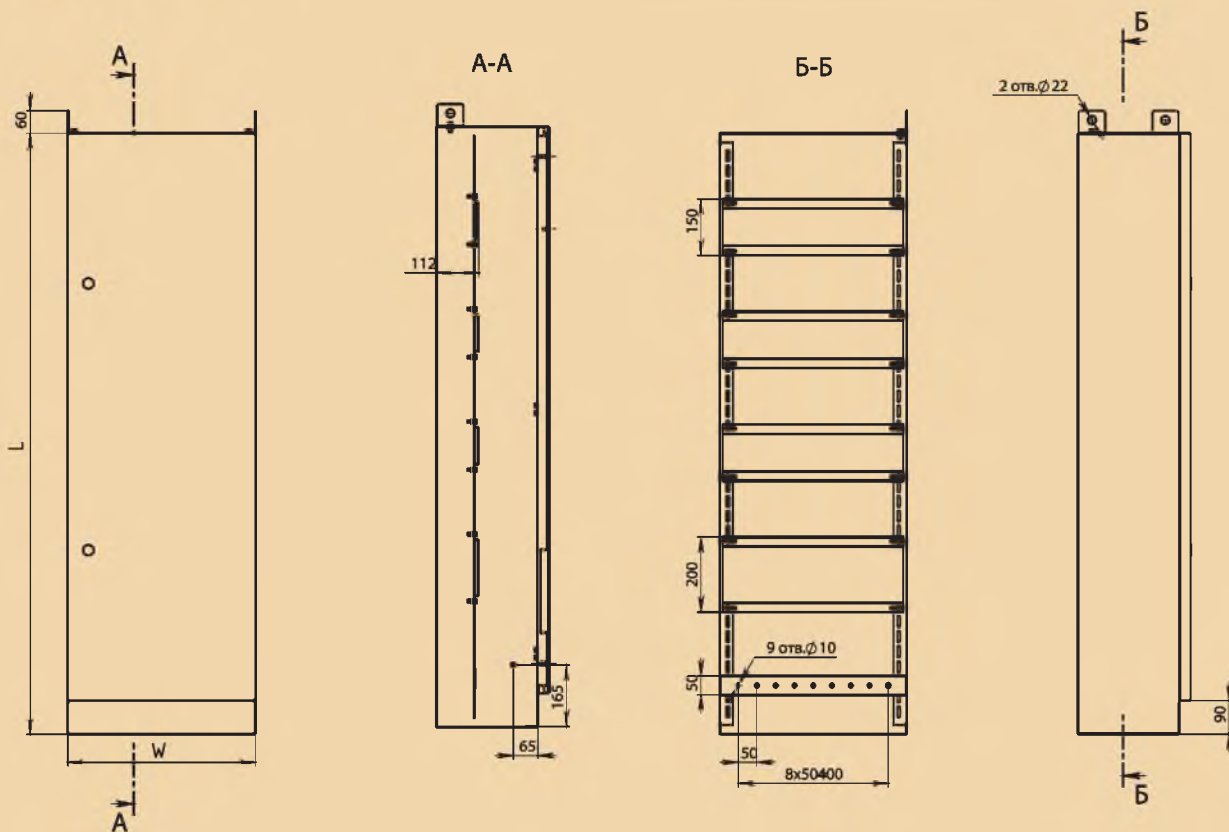

ВРУ-2

IP-54

Габаритные размеры, мм			Присоединит. размеры, мм		Размеры под ввод кабеля		Размеры дверей, мм	
W	L	H	D	E	F	N	G	J
450	2000	450	330	330	40	6	450	1390
600	2000	450	480	330	50	8	450	1390
800	2000	450	680	330	50	8	450	1390
450	1800	450	330	330	40	6	450	1190
600	1800	450	480	330	50	8	450	1190
800	1800	450	680	330	50	8	450	1190
450	1700	450	330	330	40	6	450	1090
600	1700	450	480	330	50	8	450	1090
800	1700	450	680	330	50	8	450	1090

ВРУ-3

IP-40

Габаритные размеры, мм			Присоединит. размеры, мм		Размеры дверей, мм	
W	L	H	D	E	G	J
630	2000	450	564	330	562	1260
630	1800	450	564	330	562	1060

ЩО-70

IP-20

Наименование корпуса	W, мм	B, мм
ЩО-70 (П) 2200x600x600	600	101
ЩО-70 (П) 2200x800x600	800	101
ЩО-70 (П) 2200x1000x600	1000	101

ШРС-1

IP-40, IP-54

Габаритные размеры, мм			Присоединительные размеры, мм	
W	L	H	D	E
500	1600	300	388	160
700	1600	300	588	160
700	1700	400	588	260

ШРС-2

IP-40, IP-54

Габаритные размеры, мм			Присоединительные размеры, мм		Размеры дверей, мм	
W	L	H	D	E	G	I
700	1700	400	588	260	1000	600
500	1700	400	588	260	1000	600