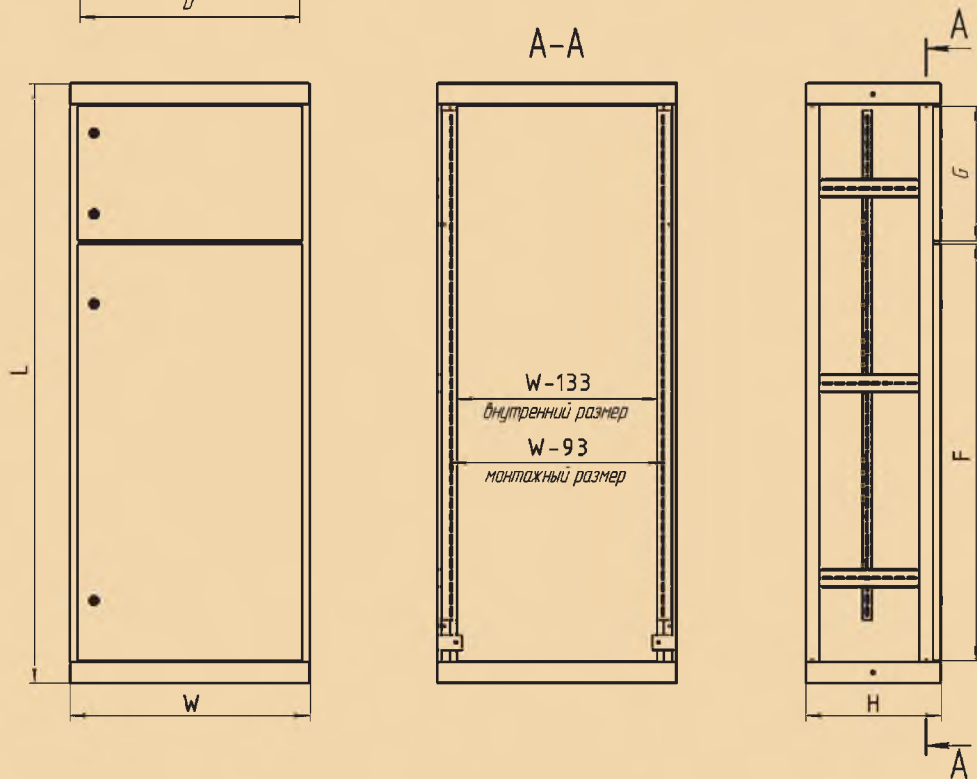

ВРУ-1

IP-54

Габаритные размеры, мм			Присоединительные размеры, мм		Размеры под ввод кабеля	
W	L	H	D	E	F	N отв.
450	2000	450	330	330	40	6
600	2000	450	480	330	50	8
800	2000	450	680	330	50	8
450	1800	450	330	330	40	6
600	1800	450	480	330	50	8
800	1800	450	680	330	50	8

Габаритные размеры, мм			Присоединительные размеры, мм		Размеры под ввод кабеля	
W	L	H	D	E	F	N отв.
450	1700	450	330	330	40	6
600	1700	450	480	330	50	8
800	1700	450	680	330	50	8
600	2000	600	480	480	50	8
800	2000	600	680	480	50	8
600	1800	600	480	480	50	8
800	1800	600	680	480	50	8
600	1700	600	480	480	50	8
800	1700	600	680	480	50	8

ВРУ-2

IP-40

Габаритные размеры, мм			Присоединит. размеры, мм		Размеры дверей, мм	
W	L	H	D	E	F	G
450	2000	450	384	300	1390	450
600	2000	450	534	300	1390	450
800	2000	450	734	300	1390	450
450	1800	450	384	300	1190	450
600	1800	450	534	300	110	450
800	1800	450	734	300	1190	450
450	1700	450	384	300	1090	450
600	1700	450	534	300	1090	450
800	1700	450	734	300	1090	450

ВРУ-3

IP-40

Габаритные размеры, мм			Присоединит. размеры, мм		Размеры дверей, мм	
W	L	H	D	E	G	J
630	2000	450	564	330	562	1260
630	1800	450	564	330	562	1060

ЩО-70

IP-20

Наименование корпуса	W, мм	B, мм
ЩО-70 (П) 2200x600x600	600	101
ЩО-70 (П) 2200x800x600	800	101
ЩО-70 (П) 2200x1000x600	1000	101