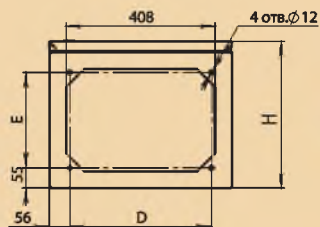

ВРУ-2

IP-54

Габаритные размеры, мм			Присоединит. размеры, мм		Размеры под ввод кабеля		Размеры дверей, мм	
W	L	H	D	E	F	N	G	J
450	2000	450	330	330	40	6	450	1390
600	2000	450	480	330	50	8	450	1390
800	2000	450	680	330	50	8	450	1390
450	1800	450	330	330	40	6	450	1190
600	1800	450	480	330	50	8	450	1190
800	1800	450	680	330	50	8	450	1190
450	1700	450	330	330	40	6	450	1090
600	1700	450	480	330	50	8	450	1090
800	1700	450	680	330	50	8	450	1090

ВРУ-3

IP-40

Габаритные размеры, мм			Присоединит. размеры, мм		Размеры дверей, мм	
W	L	H	D	E	G	J
630	2000	450	564	330	562	1260
630	1800	450	564	330	562	1060

ЩО-70

IP-20

Наименование корпуса	W, мм	B, мм
ЩО-70 (П) 2200x600x600	600	101
ЩО-70 (П) 2200x800x600	800	101
ЩО-70 (П) 2200x1000x600	1000	101

ШРС-1

IP-40, IP-54

Габаритные размеры, мм			Присоединительные размеры, мм	
W	L	H	D	E
500	1600	300	388	160
700	1600	300	588	160
700	1700	400	588	260

ШРС-2

IP-40, IP-54

Габаритные размеры, мм			Присоединительные размеры, мм		Размеры дверей, мм	
W	L	H	D	E	G	I
700	1700	400	588	260	1000	600
500	1700	400	588	260	1000	600