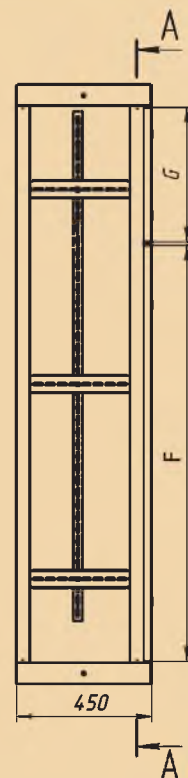

ШКАФЫ НАПОЛЬНОЙ УСТАНОВКИ

ВРУ-1 ЭКО-2

IP-40

Габаритн. размеры, мм		Присоединит. размеры, мм
W	L	D
450	2000	390
450	1800	390
450	1700	390
600	2000	540
600	1800	540
600	1700	540
800	2000	740
800	1800	740
800	1700	740

ВРУ-2 ЭКО-2

IP-40

Габаритн. размеры, мм		Присоединит. размеры, мм	Размеры дверей, мм	
W	L		F	G
450	2000	390	1390	450
450	1800	390	1190	450
450	1700	390	1090	450
600	2000	540	1390	450
600	1800	540	1190	450
600	1700	540	1090	450
800	2000	740	1390	450
800	1800	740	1190	450
800	1700	740	1090	450

ВРУ-1

IP-54

Габаритные размеры, мм			Присоединительные размеры, мм		Размеры под ввод кабеля	
W	L	H	D	E	F	N отв.
450	2000	450	330	330	40	6
600	2000	450	480	330	50	8
800	2000	450	680	330	50	8
450	1800	450	330	330	40	6
600	1800	450	480	330	50	8
800	1800	450	680	330	50	8

Габаритные размеры, мм			Присоединительные размеры, мм		Размеры под ввод кабеля	
W	L	H	D	E	F	N отв.
450	1700	450	330	330	40	6
600	1700	450	480	330	50	8
800	1700	450	680	330	50	8
600	2000	600	480	480	50	8
800	2000	600	680	480	50	8
600	1800	600	480	480	50	8
800	1800	600	680	480	50	8
600	1700	600	480	480	50	8
800	1700	600	680	480	50	8