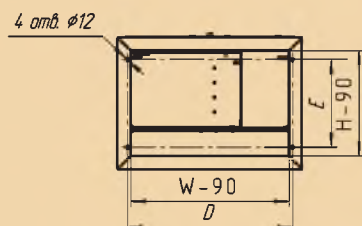

Габаритные размеры, мм			Присоединительные размеры, мм		Размеры под ввод кабеля	
W	L	H	D	E	F	N отв.
450	1700	450	330	330	40	6
600	1700	450	480	330	50	8
800	1700	450	680	330	50	8
600	2000	600	480	480	50	8
800	2000	600	680	480	50	8
600	1800	600	480	480	50	8
800	1800	600	680	480	50	8
600	1700	600	480	480	50	8
800	1700	600	680	480	50	8

ВРУ-2

IP-40

Габаритные размеры, мм			Присоединит. размеры, мм		Размеры дверей, мм	
W	L	H	D	E	F	G
450	2000	450	384	300	1390	450
600	2000	450	534	300	1390	450
800	2000	450	734	300	1390	450
450	1800	450	384	300	1190	450
600	1800	450	534	300	110	450
800	1800	450	734	300	1190	450
450	1700	450	384	300	1090	450
600	1700	450	534	300	1090	450
800	1700	450	734	300	1090	450

ВРУ-2

IP-54

Габаритные размеры, мм			Присоединит. размеры, мм		Размеры под ввод кабеля		Размеры дверей, мм	
W	L	H	D	E	F	N	G	J
450	2000	450	330	330	40	6	450	1390
600	2000	450	480	330	50	8	450	1390
800	2000	450	680	330	50	8	450	1390
450	1800	450	330	330	40	6	450	1190
600	1800	450	480	330	50	8	450	1190
800	1800	450	680	330	50	8	450	1190
450	1700	450	330	330	40	6	450	1090
600	1700	450	480	330	50	8	450	1090
800	1700	450	680	330	50	8	450	1090

ВРУ-3

IP-40

Габаритные размеры, мм			Присоединит. размеры, мм		Размеры дверей, мм	
W	L	H	D	E	G	J
630	2000	450	564	330	562	1260
630	1800	450	564	330	562	1060

ЩО-70

IP-20

Наименование корпуса	W, мм	B, мм
ЩО-70 (П) 2200x600x600	600	101
ЩО-70 (П) 2200x800x600	800	101
ЩО-70 (П) 2200x1000x600	1000	101