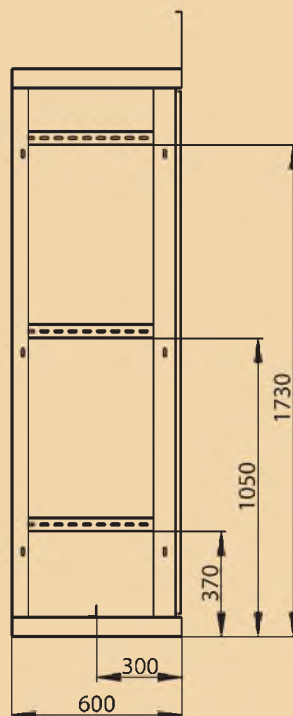

Габаритные размеры, мм			Присоединительные размеры, мм		Размеры под ввод кабеля	
W	L	H	D	E	F	N отв.
450	1700	450	330	330	40	6
600	1700	450	480	330	50	8
800	1700	450	680	330	50	8
600	2000	600	480	480	50	8
800	2000	600	680	480	50	8
600	1800	600	480	480	50	8
800	1800	600	680	480	50	8
600	1700	600	480	480	50	8
800	1700	600	680	480	50	8

ВРУ-2

IP-40

Габаритные размеры, мм			Присоединит. размеры, мм		Размеры дверей, мм	
W	L	H	D	E	F	G
450	2000	450	384	300	1390	450
600	2000	450	534	300	1390	450
800	2000	450	734	300	1390	450
450	1800	450	384	300	1190	450
600	1800	450	534	300	110	450
800	1800	450	734	300	1190	450
450	1700	450	384	300	1090	450
600	1700	450	534	300	1090	450
800	1700	450	734	300	1090	450

ВРУ-2

IP-54

Габаритные размеры, мм			Присоединит. размеры, мм		Размеры под ввод кабеля		Размеры дверей, мм	
W	L	H	D	E	F	N	G	J
450	2000	450	330	330	40	6	450	1390
600	2000	450	480	330	50	8	450	1390
800	2000	450	680	330	50	8	450	1390
450	1800	450	330	330	40	6	450	1190
600	1800	450	480	330	50	8	450	1190
800	1800	450	680	330	50	8	450	1190
450	1700	450	330	330	40	6	450	1090
600	1700	450	480	330	50	8	450	1090
800	1700	450	680	330	50	8	450	1090

ВРУ-3

IP-40

Габаритные размеры, мм			Присоединит. размеры, мм		Размеры дверей, мм	
W	L	H	D	E	G	J
630	2000	450	564	330	562	1260
630	1800	450	564	330	562	1060

ЩО-70

IP-20

Наименование корпуса	W, мм	B, мм
ЩО-70 (П) 2200x600x600	600	101
ЩО-70 (П) 2200x800x600	800	101
ЩО-70 (П) 2200x1000x600	1000	101