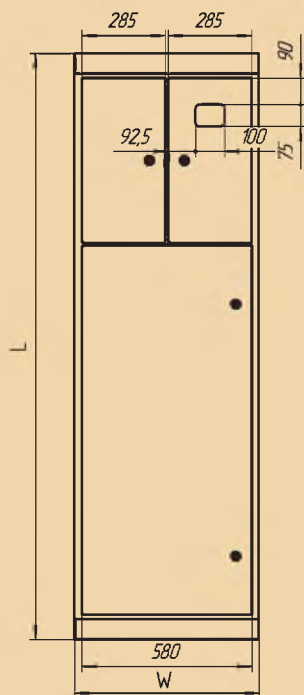

Габаритные размеры, мм			Присоединительные размеры, мм		Размеры под ввод кабеля	
W	L	H	D	E	F	N отв.
450	1700	450	330	330	40	6
600	1700	450	480	330	50	8
800	1700	450	680	330	50	8
600	2000	600	480	480	50	8
800	2000	600	680	480	50	8
600	1800	600	480	480	50	8
800	1800	600	680	480	50	8
600	1700	600	480	480	50	8
800	1700	600	680	480	50	8

ВРУ-2

IP-40

Габаритные размеры, мм			Присоединит. размеры, мм		Размеры дверей, мм	
W	L	H	D	E	F	G
450	2000	450	384	300	1390	450
600	2000	450	534	300	1390	450
800	2000	450	734	300	1390	450
450	1800	450	384	300	1190	450
600	1800	450	534	300	110	450
800	1800	450	734	300	1190	450
450	1700	450	384	300	1090	450
600	1700	450	534	300	1090	450
800	1700	450	734	300	1090	450

ВРУ-2

IP-54

Габаритные размеры, мм			Присоединит. размеры, мм		Размеры под ввод кабеля		Размеры дверей, мм	
W	L	H	D	E	F	N	G	J
450	2000	450	330	330	40	6	450	1390
600	2000	450	480	330	50	8	450	1390
800	2000	450	680	330	50	8	450	1390
450	1800	450	330	330	40	6	450	1190
600	1800	450	480	330	50	8	450	1190
800	1800	450	680	330	50	8	450	1190
450	1700	450	330	330	40	6	450	1090
600	1700	450	480	330	50	8	450	1090
800	1700	450	680	330	50	8	450	1090

ВРУ-3

IP-40

Габаритные размеры, мм			Присоединит. размеры, мм		Размеры дверей, мм	
W	L	H	D	E	G	J
630	2000	450	564	330	562	1260
630	1800	450	564	330	562	1060

ЩО-70

IP-20

Наименование корпуса	W, мм	B, мм
ЩО-70 (П) 2200x600x600	600	101
ЩО-70 (П) 2200x800x600	800	101
ЩО-70 (П) 2200x1000x600	1000	101