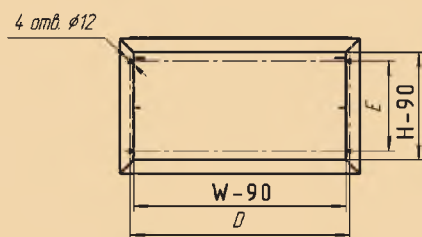

ВРУ-2

IP-40