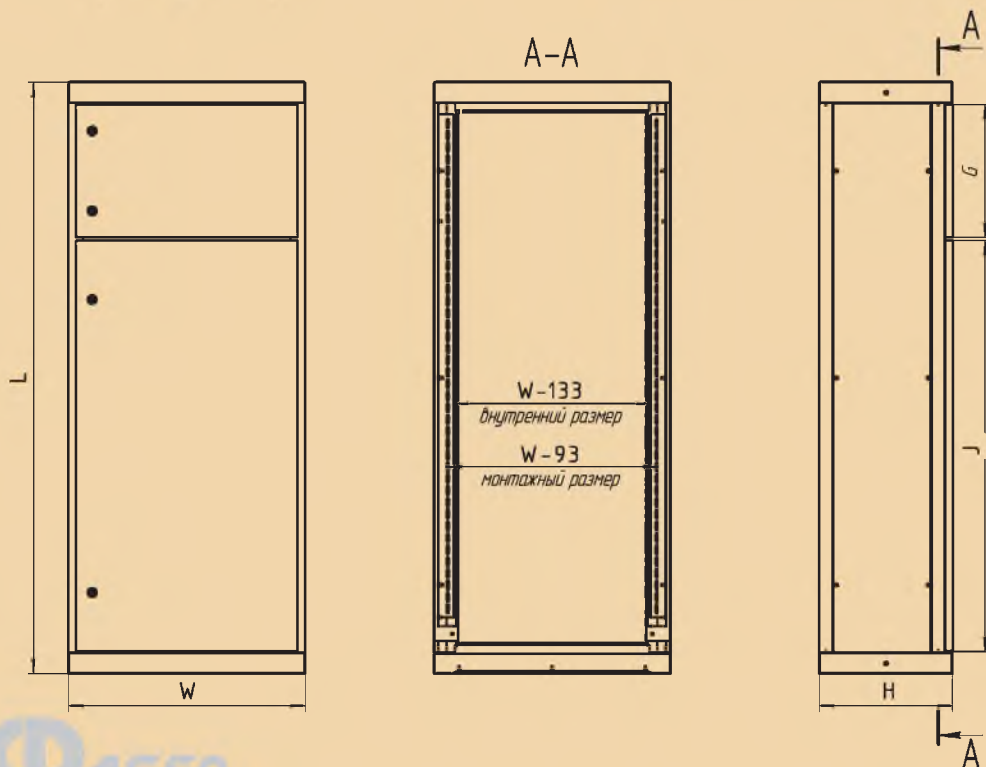

Габаритные размеры, мм			Присоединительные размеры, мм		Размеры под ввод кабеля	
W	L	H	D	E	F	N отв.
450	1700	450	330	330	40	6
600	1700	450	480	330	50	8
800	1700	450	680	330	50	8
600	2000	600	480	480	50	8
800	2000	600	680	480	50	8
600	1800	600	480	480	50	8
800	1800	600	680	480	50	8
600	1700	600	480	480	50	8
800	1700	600	680	480	50	8

ВРУ-2

IP-40

Габаритные размеры, мм			Присоединит. размеры, мм		Размеры дверей, мм	
W	L	H	D	E	F	G
450	2000	450	384	300	1390	450
600	2000	450	534	300	1390	450
800	2000	450	734	300	1390	450
450	1800	450	384	300	1190	450
600	1800	450	534	300	110	450
800	1800	450	734	300	1190	450
450	1700	450	384	300	1090	450
600	1700	450	534	300	1090	450
800	1700	450	734	300	1090	450

ВРУ-2

IP-54

Габаритные размеры, мм			Присоединит. размеры, мм		Размеры под ввод кабеля		Размеры дверей, мм	
W	L	H	D	E	F	N	G	J
450	2000	450	330	330	40	6	450	1390
600	2000	450	480	330	50	8	450	1390
800	2000	450	680	330	50	8	450	1390
450	1800	450	330	330	40	6	450	1190
600	1800	450	480	330	50	8	450	1190
800	1800	450	680	330	50	8	450	1190
450	1700	450	330	330	40	6	450	1090
600	1700	450	480	330	50	8	450	1090
800	1700	450	680	330	50	8	450	1090

ВРУ-3

IP-40

Габаритные размеры, мм			Присоединит. размеры, мм		Размеры дверей, мм	
W	L	H	D	E	G	J
630	2000	450	564	330	562	1260
630	1800	450	564	330	562	1060

ЩО-70

IP-20

Наименование корпуса	W, мм	B, мм
ЩО-70 (П) 2200x600x600	600	101
ЩО-70 (П) 2200x800x600	800	101
ЩО-70 (П) 2200x1000x600	1000	101